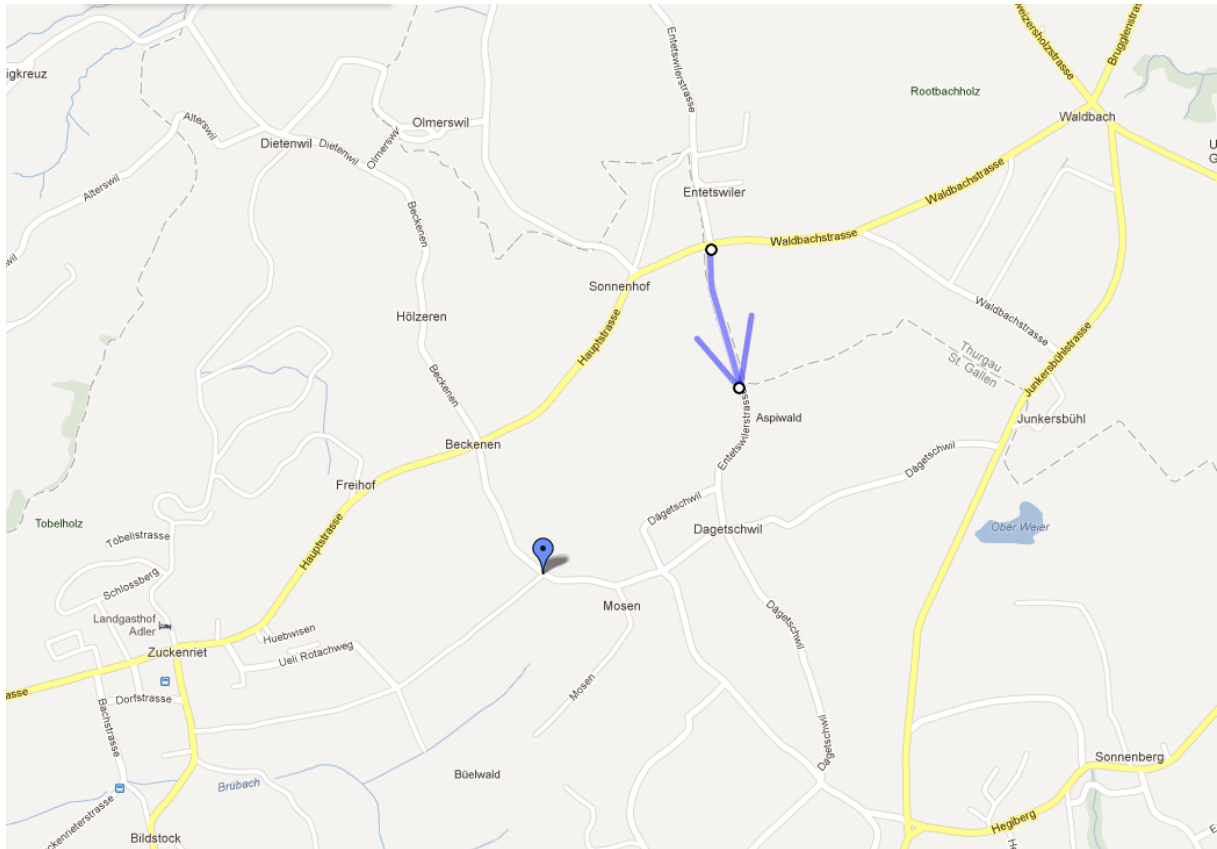

Zufahrt Fly In Mosen (bitte einhalten um ein Wenden zu vermeiden)

Startradius min. 5km max. 10km